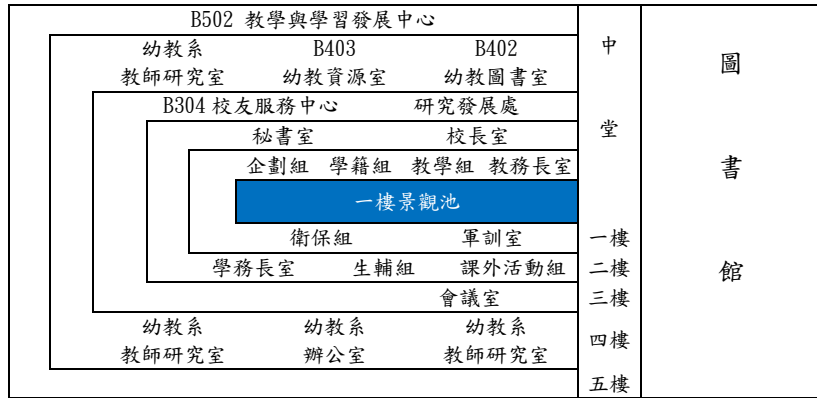

國立臺南大學府城校區
(地址：臺南市樹林街二段 33 號)

操 場

誠 正 大 樓(B)

A301 教育系 研究所教 室	A302 教育系 研究所教 室	A303 視聽教室	A304 教育系 研究所教 室	A305 教室	A306 教師休息 室	A307 教室	A308 教室	A309 教師休息 室	A310 教室	A311 教室
A201 教育系 學生研究 室	A202 諮輔系學 生研究室	A203 教育學院 院長辦公 室	A204 教育系 辦公室	A205 諮輔系 辦公室	A206 教管所 教室	A207 教管所 辦公室	A208 教管所 教室	A209 教管所 研究生研 究室	A210 教育系 教師研究 室	A211 學生研究 室
A101 師資培育 中心	A102 研教組 環安中 心	A103 主計室	A104 通識教育 中心	A105 人事室	A106 總務長 辦公室	A107 總機 出納	A108 事務組 文書組	A109 保管組	A110 營繕組	