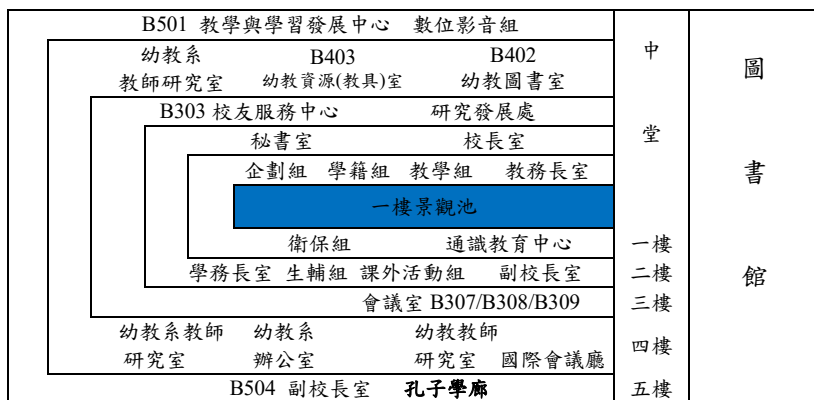

國立臺南大學府城校區處室配置圖

(地址：70005 臺南市樹林街 2 段 33 號)

操場

誠正大樓(B)