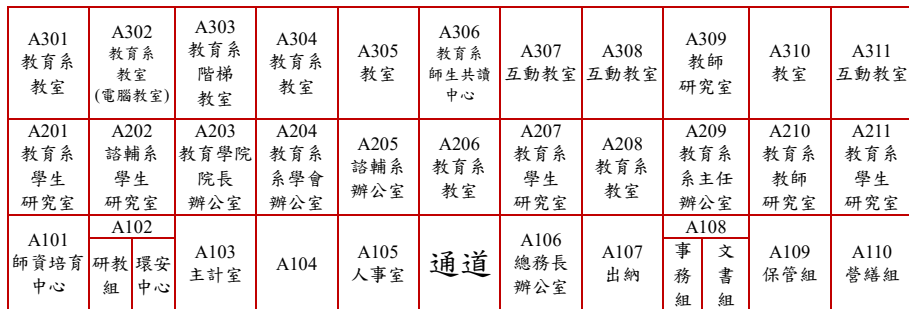

國立臺南大學府城校區處室配置圖

(地址：70005 臺南市樹林街 2 段 33 號)

操場

誠正大樓(B)

紅樓(A)

雅音樓(D)

大門

啟明苑(E)

體育館(K)

文萃樓(G)

思誠樓(F)

文薈樓(J)