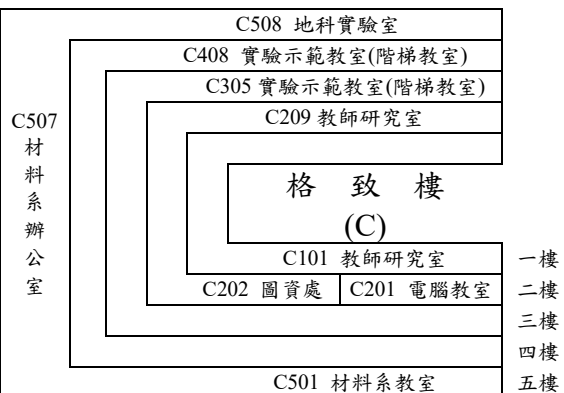

國立臺南大學府城校區處室配置圖

(地址：70005 臺南市樹林街 2 段 33 號)

操場

誠正大樓(B)

紅樓(A)

雅音樓(D)

大門

啟明苑(E)

體育館(K)

文萃樓(G)

思誠樓(F)

文薈樓(J)